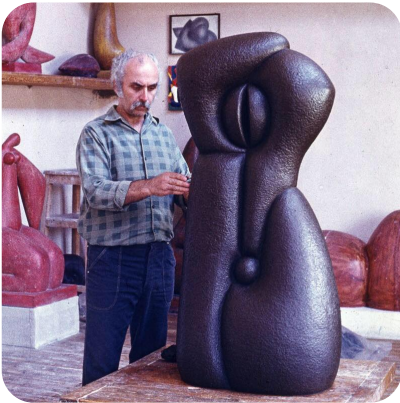

საქართველოს მეცნიერებათა ეროვნული აკადემია

ქართული ენციკლოპედიის ი. აბაშიძის სახელობის მთავარი სამეცნიერო რედაქცია

გრიგოლია კარლო ბესარიონის ძე

კ. გრიგოლია

გრიგოლია კარლო ბესარიონის ძე (14. V. 1927, სენაკი, - 2014), მოქანდაკე. საქართვე. ავანგარდისტ მხატვართა ასოციაციის პრეზიდენტი (1996), ვაშინგტონის თანამედროვე ქანდაკების საერთაშ. ცენტრის წევრი (1992). დაამთავრა თბილ. სახელმწ. სამხატვრო აკადემია (1956; პედაგოგები – ნ. კანდელაკი, შ. მიქატაძე). იქვე ეწეოდა პედ. მოღვაწეობას (1991–92). გ-ის ნამუშევრებში მკაფიოდაა გამოვლენილი მისთვის დამახასიათებელი ინდივიდ. სახეობრივი აზროვნება, მისწრაფება პლასტ. ფორმის განზოგადებისაკენ. ნამუშევრები: „მოხუცის პორტრეტი“ (1961), „ქალის პორტრეტი“ (1962), „ბიჭი“ (1964), „დიმიტრი ერისთავის პორტრეტი“ (1969), „პლასტიკური ფორმა“ (მარმარილო; ბიჭვინთა, 1970), „პლასტიკური ფორმა“ (სპილენძი; თბილისი, 1985) და სხვ. მისი ნამუშევრები ინახება საქართვე. კულტურის სამინისტროსა და საქართვე. მხატვართა კავშირის